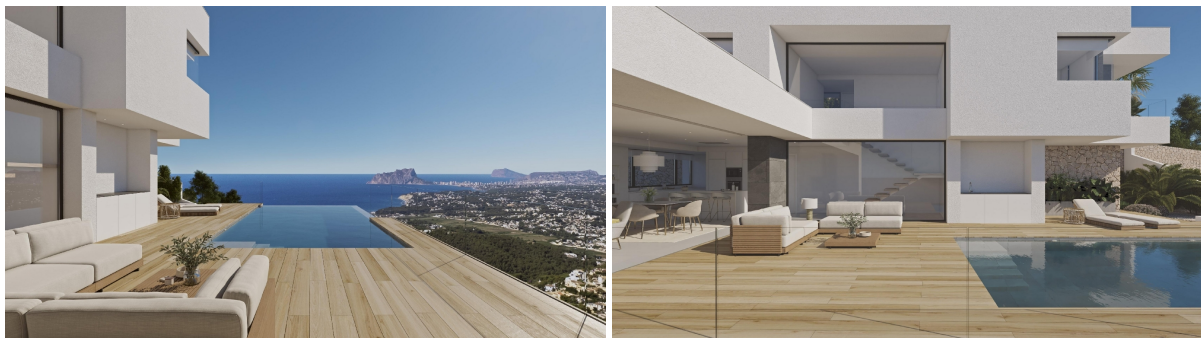

## villa te koop Benitachell, Marina Alta

Villa Karma staat op perceel 223 Jazmines, een bevoorrechte plaats in Cumbre Sol. Hier schijnt het licht van Calpe en Moraira en de Montgó tekent zich af tegen de horizon. Alle lijnen van de bouwstijl van deze residentie zijn bedacht om emotie op te wekken en elke ruimte ademt rust en evenwicht. Het sobere, eigentijdse design is perfect geïntegreerd in het landschap en je geniet er elke dag van het grenzeloze uitzicht.~~De woning is georganiseerd in drie verdiepingen en volgt het natuurlijke reliëf van het perceel, met unieke ruimten op elk niveau. Op het tussenniveau hebben we de leefruimte met salon, eetplaats en keuken in één open ruimte die via de grote schuiframen doorloopt naar het terras. Op dit niveau is ook de grote slaapkamer, een privé suite met badkamer en dressing. Er is ook nog een afzonderlijk toilet. Op de bovenverdieping zijn nog drie kamers met privé terrassen en twee volledige badkamers voor privacy en functionaliteit. Op de benedenverdieping is er een multifunctionele ruimte die kan dienen als fitness, cinema, kantoor of wijnkelder. Er is ook nog een buitenportiek met chill out ruimte. ~~De toegang tot de woning is langs de bovenkant van het perceel, met een rechtstreekse ingang langs een elegante inkomhal vanwaar je naar de bovenverdieping kunt gaan. Op dit zelfde niveau is de garage met plaats voor twee auto's. De garage is discreet geïntegreerd in het volume van het bouwwerk met een gemakkelijke toegang vanaf de straat. ~~Voor Villa Karma werden de meest geavanceerde bouwtechnieken gebruikt met groot comfort als resultaat. Er is klimaatregeling via aerothermie, vloerverwarming, ventilatie met warmteterugwinning, aluminium buitenschrijnwerk met thermische onderbreking, beglazing met zonwerende coating. De ingebouwde LED verlichting en het domotica systeem om rolluiken, klimaatstelsel en verlichting te besturen, zorgen voor extra gemak en efficiëntie. ~~Van uit de infinity pool of vanaf de terrassen heb je een panoramisch uitzicht van de Peñón de Ifach tot de lichten van de kustlijn. Dankzij de zuidwestelijke oriëntering van de woning kun je genieten van adembenemende zonsopgangen en het warme licht dat de hele dag binnenvalt in de woning. Villa Karma is veel meer dan een residentie, het is een ervaring van diep welzijn aan de Middellandse Zee.