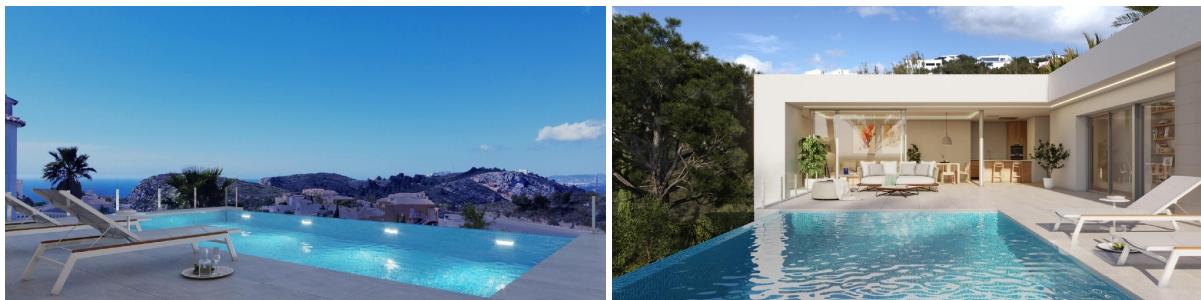

SPANJEKOOPHUIS

<https://www.spanjekoophuis.nl/villa/benitachell-03726/6354382/>

villa te koop Benitachell, Marina Alta

NIEUWBOUW VILLA MET UITZICHT OP ZEE IN CUMBRE DEL SOL~~Een huis met een duidelijk concept, om een fusie te creëren tussen binnen en buiten, door het verkrijgen van open verblijven, lichte en functionele kamers. De woonkamer komt uit op het terras en nodigt je uit om te genieten van het heerlijke mediterrane klimaat, dat ons bijna 300 dagen zon per jaar geeft.~~Ontworpen in open L-vormige modules, omarmt de villa de hoofdtuin, waar een indrukwekkend overloopzwembad samensmelt met de zee. Een ruimte die open is naar buiten, die uitnodigt om te genieten van de zon en het mediterrane klimaat, maar die zo georiënteerd is dat maximale privacy wordt bereikt.~~De villa is verdeeld in twee niveaus. Boven is het slaapgedeelte, waar twee slaapkamers een gemeenschappelijke badkamer delen, terwijl de master suite een privé heiligdom wordt met een eigen badkamer en kleedkamer. Vanuit de kamers kun je genieten van een adembenemend uitzicht op de zee en de bergen, waardoor een gevoel van sereniteit en rust ontstaat dat uitnodigt om te ontspannen.~~Op de begane grond bevindt zich de dagmodule, die naar buiten opent en een gevoel van continuïteit en verbondenheid met de omgeving creëert. De dagmodule bestaat uit een hal, een gastentoilet en de tandem gevormd door een grote woon-eetkamer en keuken die perfect geïntegreerd zijn. Beide modules komen samen in de buitenruimte met het terras en het zwembad als verbindingspunt.~~New Build Villa hedendaagse stijl vermengt met mediterrane traditie, het creëren van een harmonieuze en evenwichtige ruimte die ontspanning en genot van de zintuigen uitnodigt. De hoofdtuin, met zijn mediterrane vegetatie en aromatische planten, verbindt je met de natuur.~~Dit is een unieke en bijzondere villa, ontworpen om volop van het leven te genieten en onvergetelijke herinneringen te creëren in een droomachtige omgeving. Een villa die je uitnodigt om te dromen van een leven vol luxe, comfort en schoonheid, in een ruimte waar architectuur en natuur samensmelten in een perfecte symfonie.