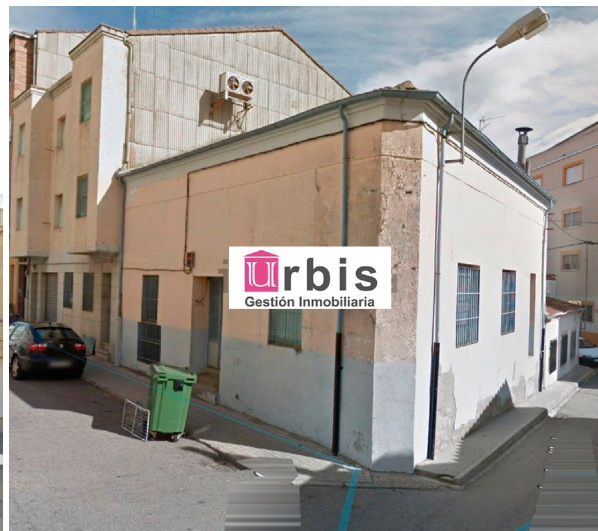

# SPANJEKOOPHUIS

<https://www.spanjekoophuis.nl/winkel/guijuelo-37770/6228088/>

## winkel te koop Guijuelo, Comarca De Guijuelo

Winkel te koop in of nabij Guijuelo in de Comarca De Guijuelo voor een bedrag van € 190.000 met een oppervlakte van 675 m2 .

### gegevens woning

SpanjekoopHuis id: **6228088**  
referentie: **51010909**  
nabij of in: **Guijuelo**  
regio: **Comarca De Guijuelo**  
woningtype: **winkel**  
kamers: **niet opgegeven**  
opp. woning: **675 m2**  
opp. terrein: **- m2**  
prijs: **€ 190.000**